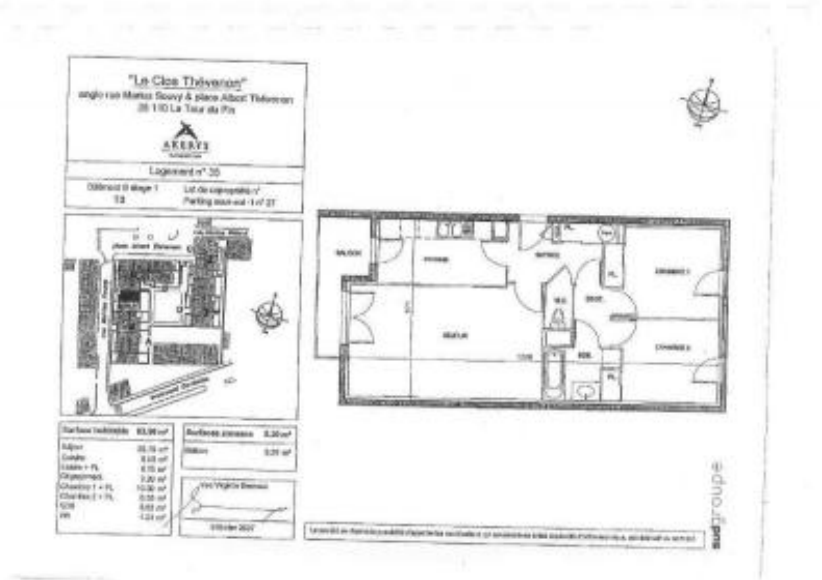

Location Appartement TOUR-DU-PIN LA TOUR DU PIN (Isere - 38)

Surface : 63 m²

Surface séjour : 22 m²

Etages : 1 étage

Nb pièces : 3 pièces

Chambres : 2 chambres

SDB : 1 salle de bains

Charges : 50 €

Prix : 664 €/mois

Réf : 1584706 -

Description détaillée :

LA TOUR DU PIN, dans résidence sécurisée, bel appartement T3 de 63,90 m², comprenant grand séjour, cuisine, 2 CH, SdB, balcon, ascenseur, proche toutes commodités, au calme, classe énergie : C