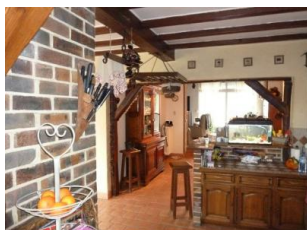

voir tous les détails sur ce bien <http://www.repimmo.com/petite_annonces_immobiliere/1415746/maison-a_vendre-villabe-91.php>